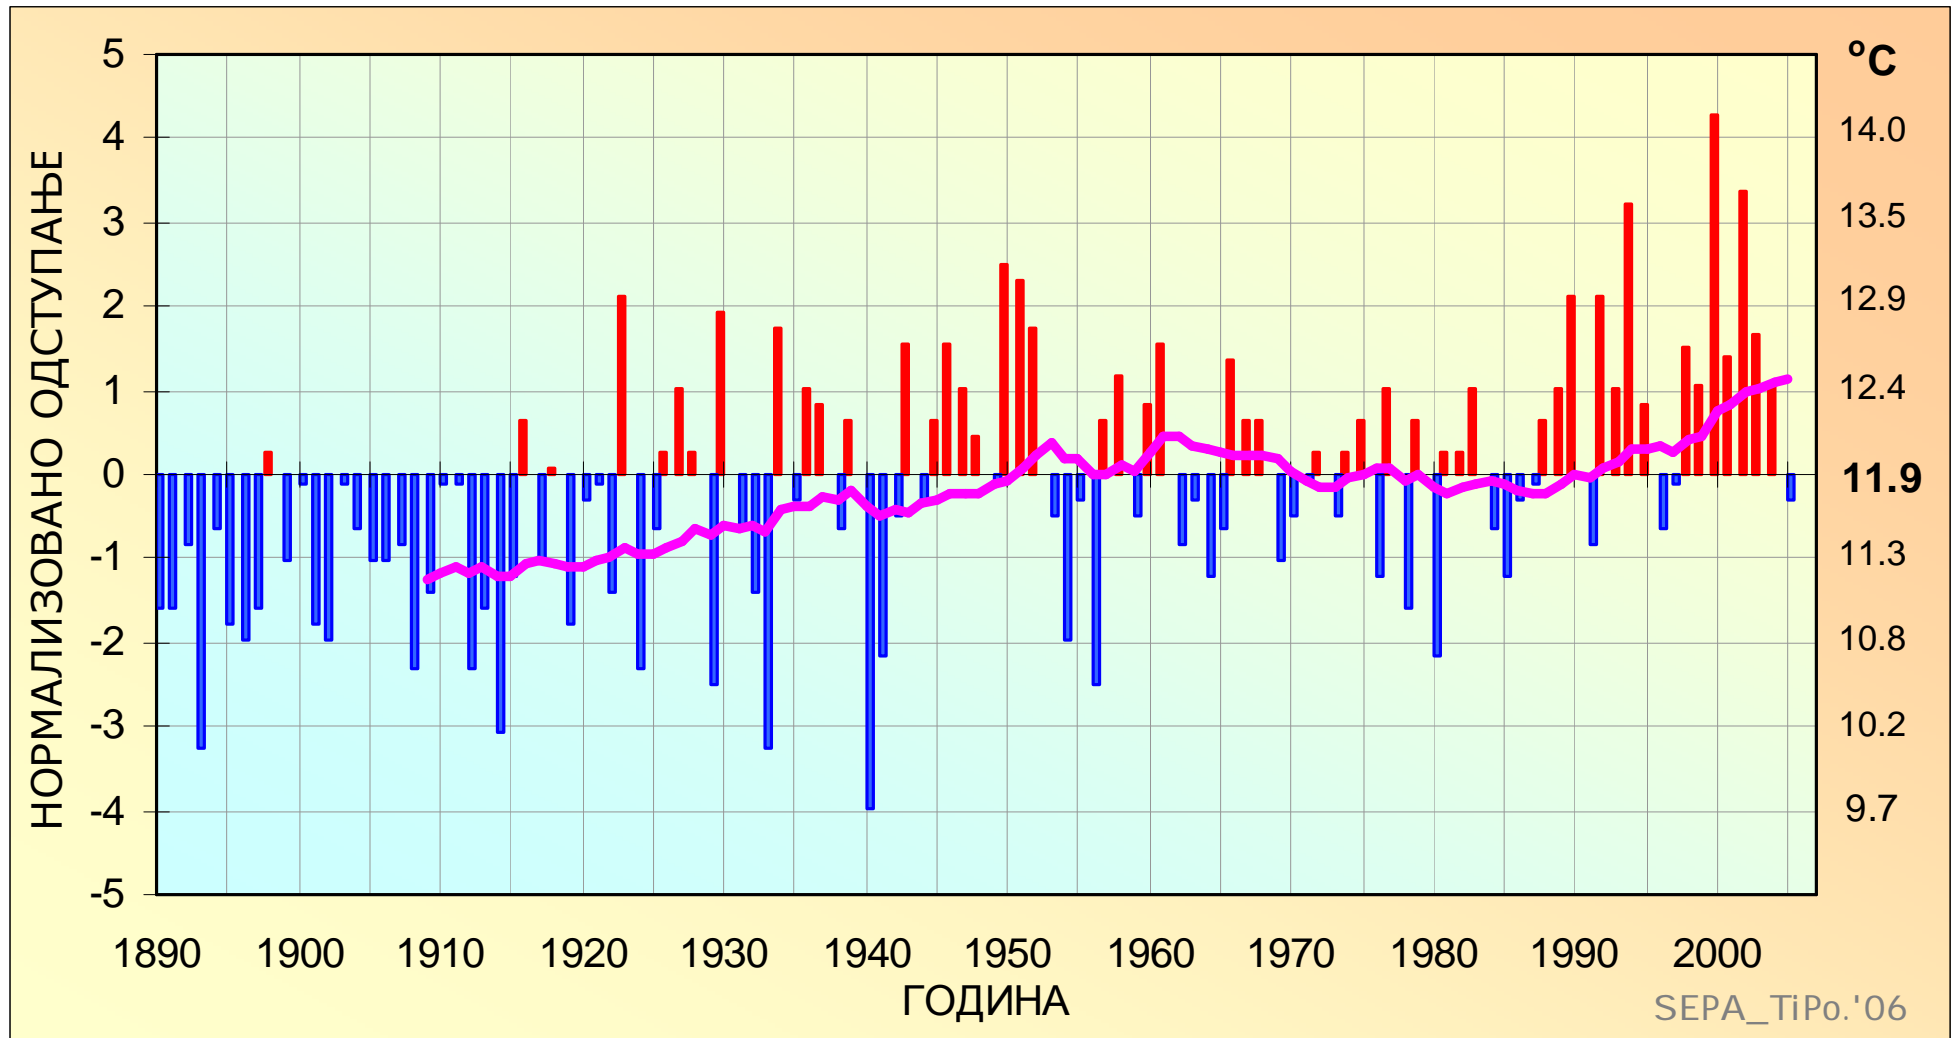

ПРОМЕНЕ ТЕМПЕРАТУРЕ ВАЗДУХА НА ПОДРУЧЈУ БЕОГРАДА

**Средња годишња температура ваздуха (скала десно), нормализована одступања у односу на нормалу 1961- 1990 (скала лево) и двадесетогодишњи клизни средњак; МО Београд 1890 – 2005.
(Извор података : РХМЗ, Београд)**